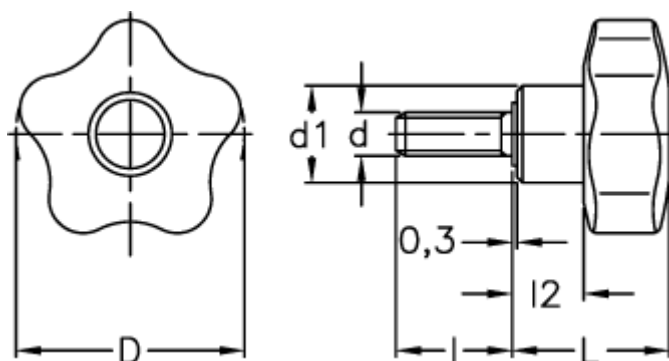

Varenummer: 23020692534  
Beskrivelse: E+G Stjernegreb i termoplast  
VCT.32 p-M6x25-C4, gul dækkappe

## Mål

D	=	32
d1	=	15
d 6g	=	M6
l	=	25
L	=	23.0
l2	=	10